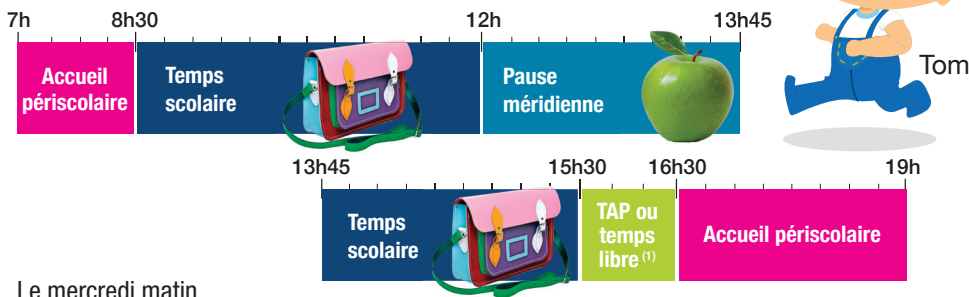

#### LE TEMPS DU MIDI de 12h à 13h45

Le repas est servi par l'équipe du restaurant scolaire. Des espaces aménagés sont proposés aux enfants afin de profiter d'un temps calme.

#### LE TEMPS LIBRE OU LES TAP \* de 15h30 à 16h30

2 offres vous sont proposées par la commune :

- un temps d'activités périscolaires\*, au tarif de 1 euro la séance, encadré par des animateurs qualifiés.
- ou un temps libre, gratuit et surveillé, avec possibilité de départ échelonné.

#### LE TEMPS DU SOIR de 16h30 à 19h

Les enfants rejoignent l'accueil périscolaire. Des activités variées leur sont proposées jusqu'à 19h, heure de fermeture des portes.

# Emploi du temps de l'année scolaire

Écoles publiques du Château et de la Vallée

Les lundi, mardi, jeudi et vendredi

Le mercredi matin

<sup>(1)</sup> Départs échelonnés - <sup>(2)</sup> Départs échelonnés, sans repas à l'école.