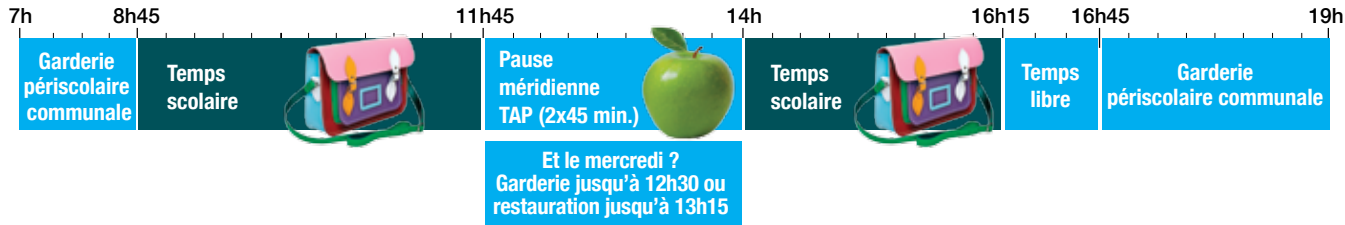

Calendrier de la nouvelle année scolaire 2016-2017

Ecoles publiques du Château et groupe scolaire de la Vallée

Ecole privée la Source Eau-Vive